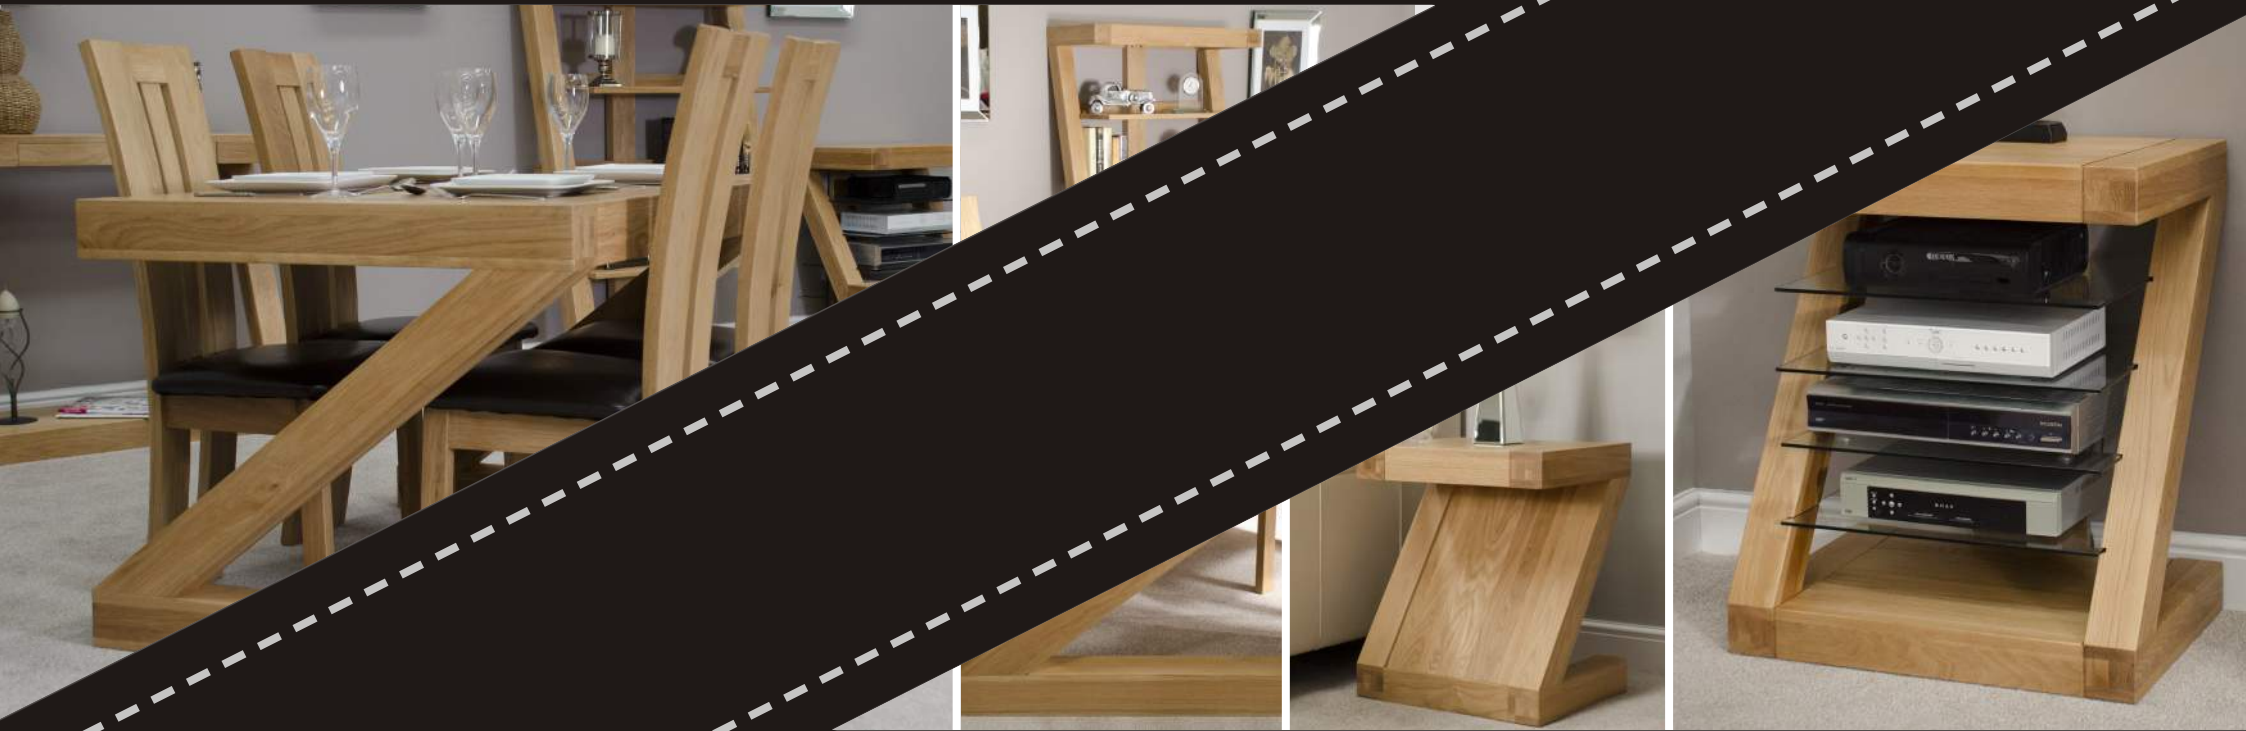

Designer

Range