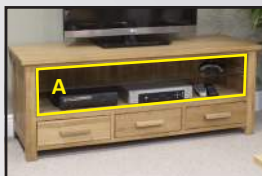

A Opening dimensions
H:250 W:1160 D:370

non adjustable glass shelf

Wide Plasma Unit
H: 425 **W:** 1700 **D:** 425
W: 50kg **C:** 0.37m³

A Opening dimensions
H:130 W:1620 D:390